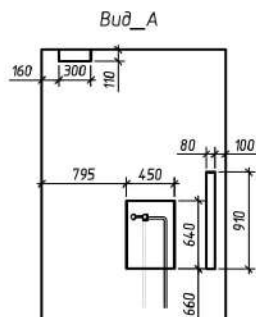

	Фамилия	Подп.	Дата	Квартира по адресу Советская 49,кв	KINZHAILOV design
Дизайнер	Кинжалов				
Чертил	Кинжалов			Лист	
				Листов	
					1
					18
					Масштаб
					1:50

Примечания:

1. Увеличить высоту проемов перед демонтажом, уточнить конструкцию и тех. характеристики двери INVIZIBLE.
2. Данный лист см. совместно с развертками стен.