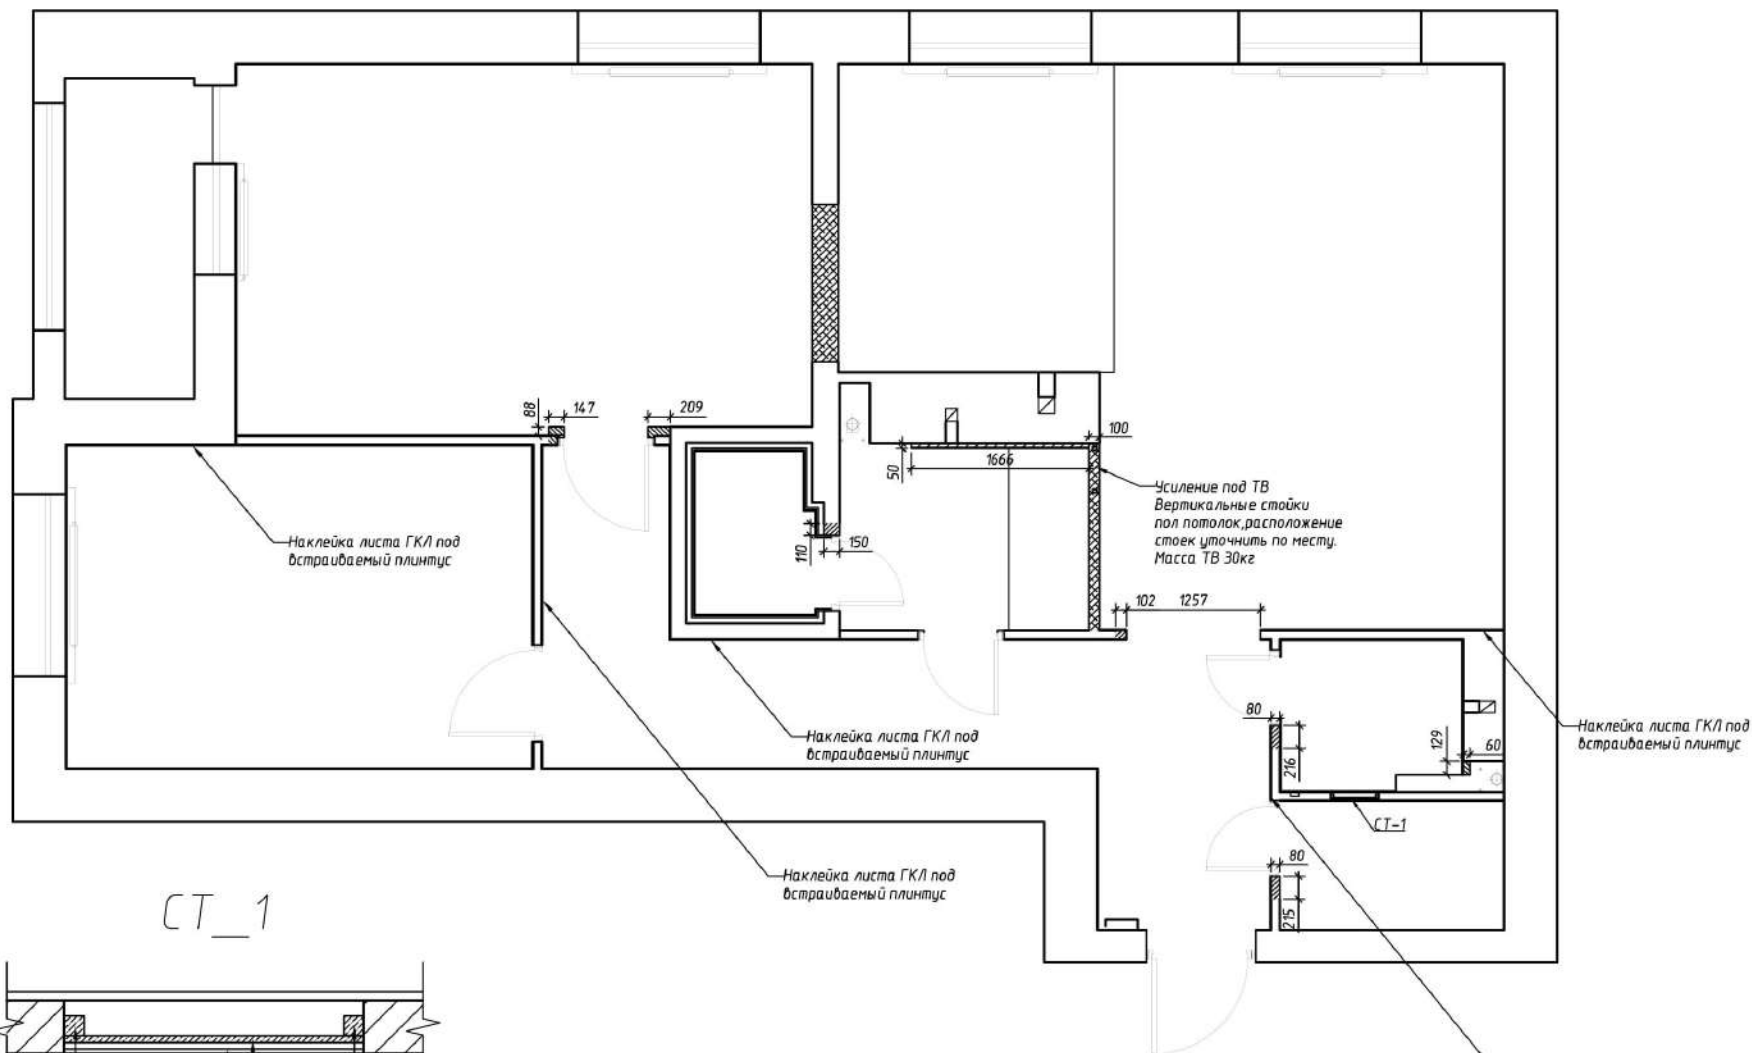

СТ_1

Условные обозначения:

- Перегородки ГКЛ+Звукоизоляция
- Перегородки ГКЛВ
- Фрагменты пазогребень

Примечания:

1. Размеры со * уточнить по месту.
2. Возводимые перегородки выполнить по технологии KNAUF.

	Фамилия	Подп.	Дата	Квартира по адресу Советская 49,кб	KINZHALOV design
Дизайнер	Кинжалов				
Чертил	Кинжалов			План возводимых перегородок.	Стадия
					Лист
					Листов
				Масштаб	1:50