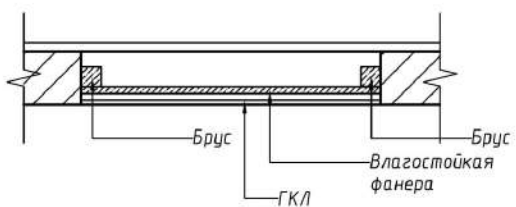

Условные обозначения:

- Перегородки ГКЛ+Звукоизоляция
- Перегородки ГКЛВ
- Фрагменты пазогребень

Примечания:

1. Размеры со * уточнить по месту.
2. Возводимые перегородки выполнить по технологии KNAUF.

	Фамилия	Подп.	Дата	Квартира по адресу Советская 49,кб	KINZHALOV design
Дизайнер	Кинжалов				
Чертил	Кинжалов			План возводимых перегородок.	Стадия
					Лист
					Листов
				Масштаб	1:50