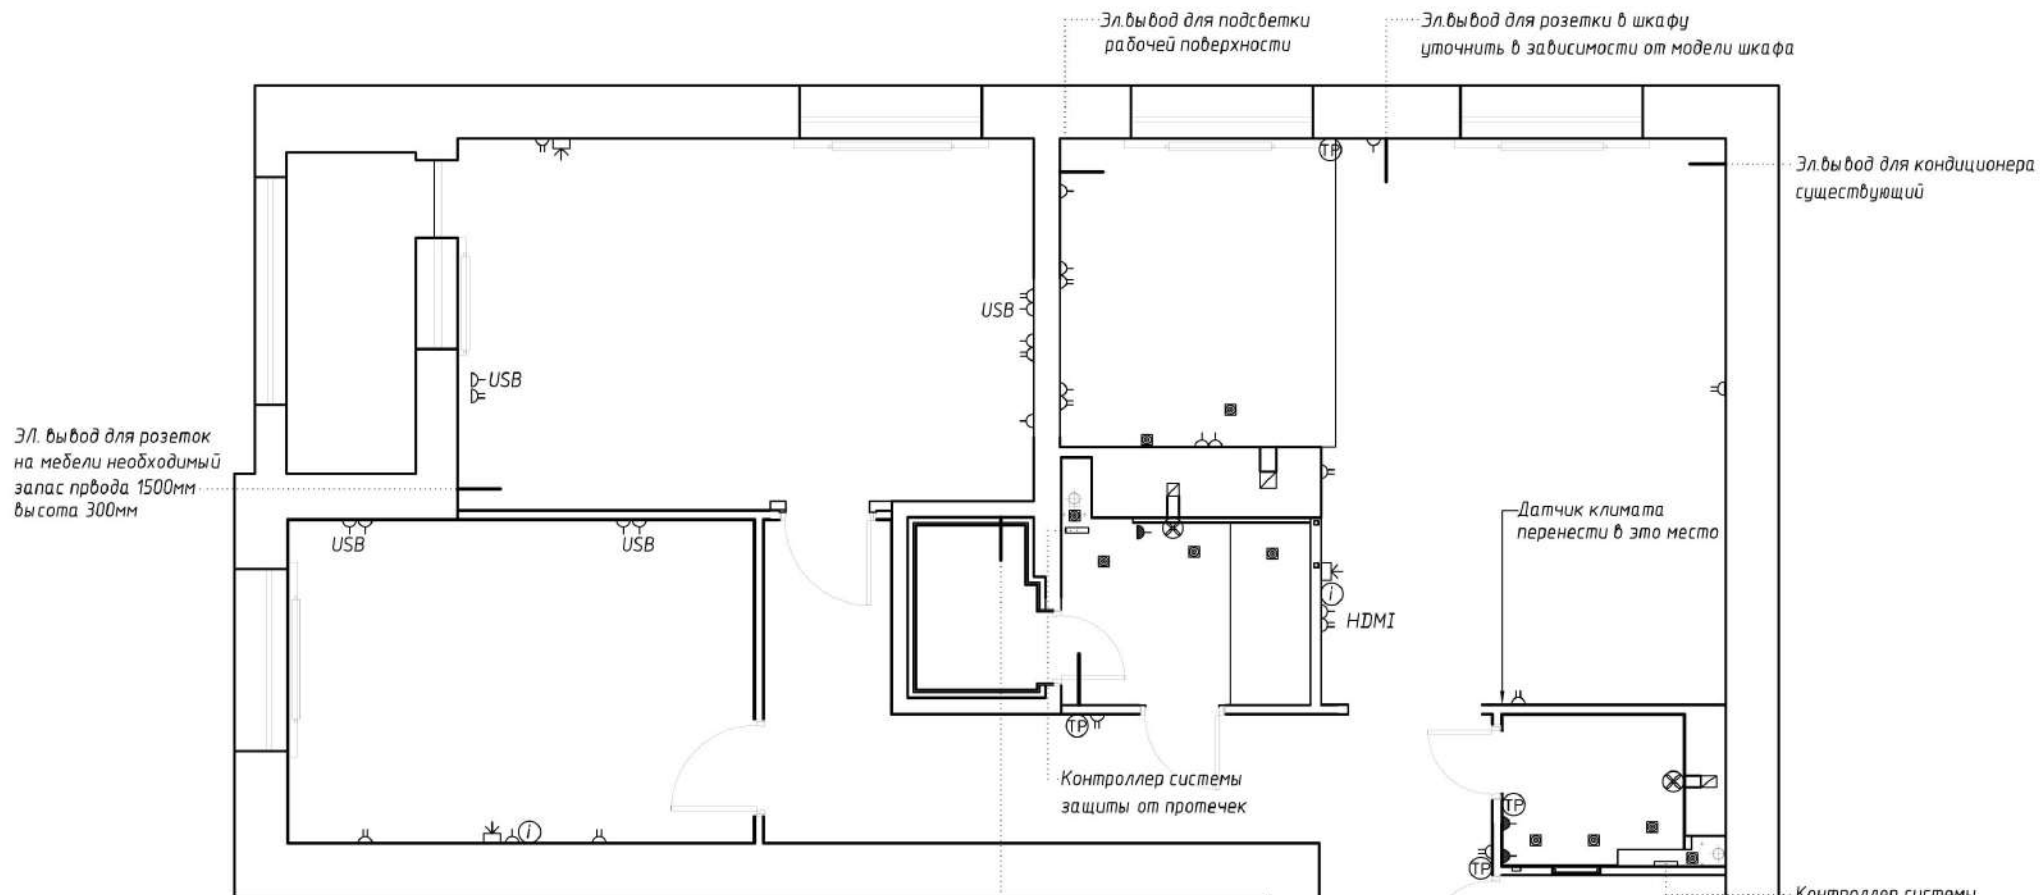

Условные обозначения:

ЩР	Электрический щиток + интернет (ввод)	USB	Розетка USB (передача данных)
X	Эл. вывод в полу (потолке)	TV	Розетка телевизионная
—	Эл. вывод из стены 220V	☒	Домофон
⚡	Розетка двойная общей электрической сети	Ⓜ	Розетка Интернет
⚡	Розетка одинарная общей электрической сети	⊗	Вытяжка (принудительная)
⚡	Розетка двойная влагозащищённая (IP66) общей электрической сети	HDMI	Кабель HDMI (Сигнал от видеопроигрывателя)
⚡	Розетка одинарная влагозащищённая (IP66) общей электрической сети	■	Датчик протечек

Примечания:

1. Смотреть совместно с развертками.
2. Размеры и привязки даны без учета отделки стен.
3. Высотные отметки рамок даны от чистого пола.
4. Высотные отметки вертикальных рамок см. на листах с развертками.
5. Подводки выполнить скрыто
6. Полное описание осветительных приборов смотреть в спецификации материалов
7. Подсветка для кухонных шкафов поставляется вместе с кухонной мебелью фирмой-производителем
8. Размеры и высотные отметки розеток и выводов в кухне согласовать с производителем мебели

	Фамилия	Подп.	Дата	Квартира по адресу Советская 49,кб	KINZHALOV design				
Дизайнер	Кинжалов					Схема расположения розеток, электровыводов.	Стадия	Лист	Листов
Чертил	Кинжалов				12		18		
				Масштаб			1:50