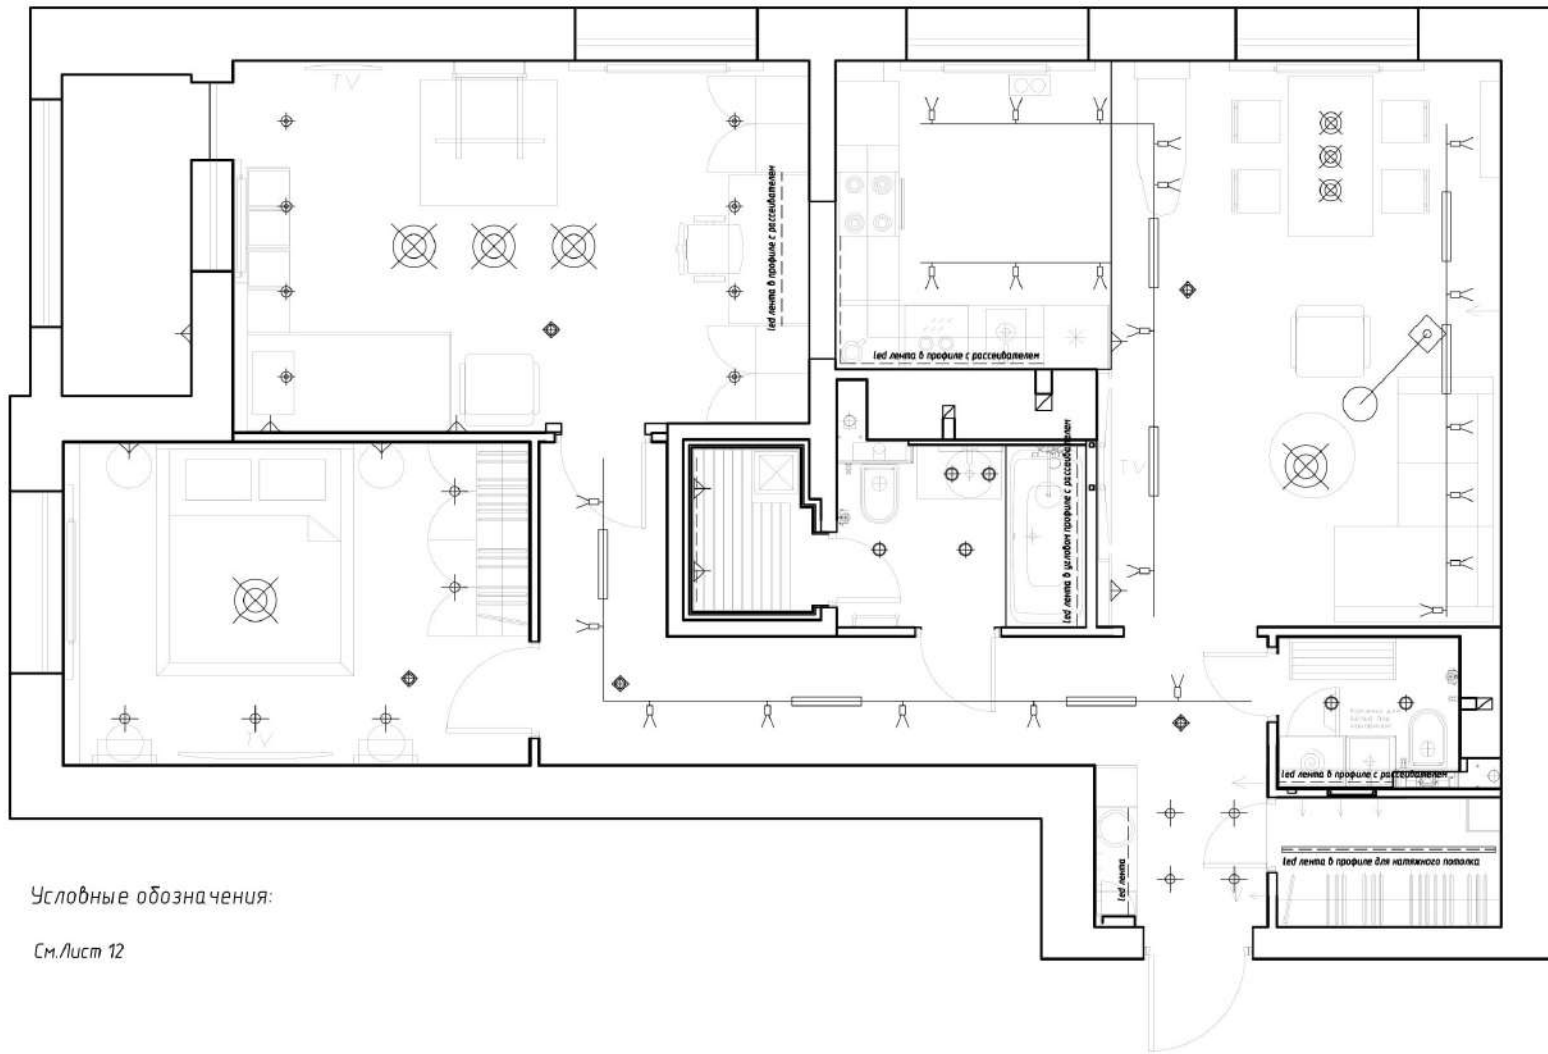

Условные обозначения:

См. Лист 12

1. За условную отметку 0,000 принят уровень чистого пола.
2. Размеры со * уточнить по месту.
3. Координаты электропровода уточнить у производителя (поставщика) светильников

	Фамилия	Подп.	Дата	Квартира по адресу Советская 49,кб	KINZHALOV design		
Дизайнер	Кинжалов						
Чертил	Кинжалов			План с расположением светильников совмещенный планом мебели	Стадия	Лист	Листов
					9	18	
					Масштаб	1:50