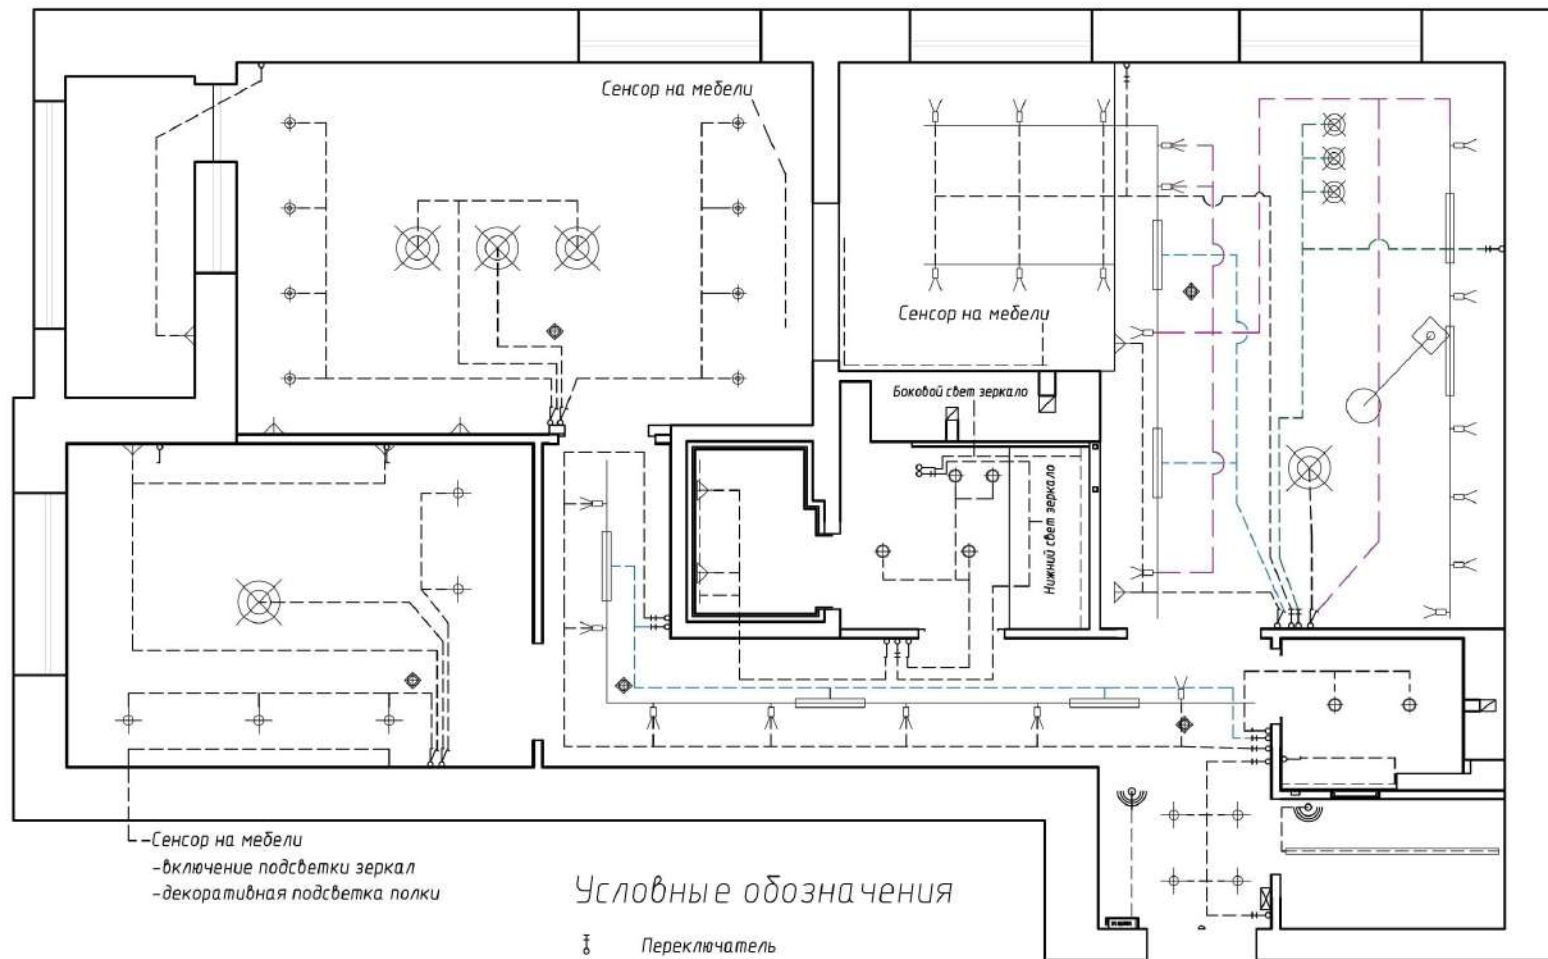

—Сенсор на мебели
-включение подсветки зеркал
-декоративная подсветка полки

Условные обозначения

- ⌚ Переключатель
- ⌚ Одноклавишный выключатель
- ⌚ Двухклавишный выключатель
- 📶 Датчик движения

См. лист 12

- Пожарный датчик дыма.

Примечания:

1. Смотреть совместно с развертками.
2. Размеры и привязки см. на развертках.
3. Подводки выполнить скрыто
4. Подсветка для кухонных шкафов поставляется вместе с кухонной мебелью фирмой-производителем
5. Размеры и высотные отметки розеток и выводов в кухне согласовать с производителем мебели

	Фамилия	Подп.	Дата	Квартира по адресу Советская 49,кб	KINZHAILOV design		
Дизайнер	Кинжалов					Схема включения светильников	Стадия
Чертил	Кинжалов			Лист			
				Листов			
					10		
					18		
					Масштаб		
					1:50