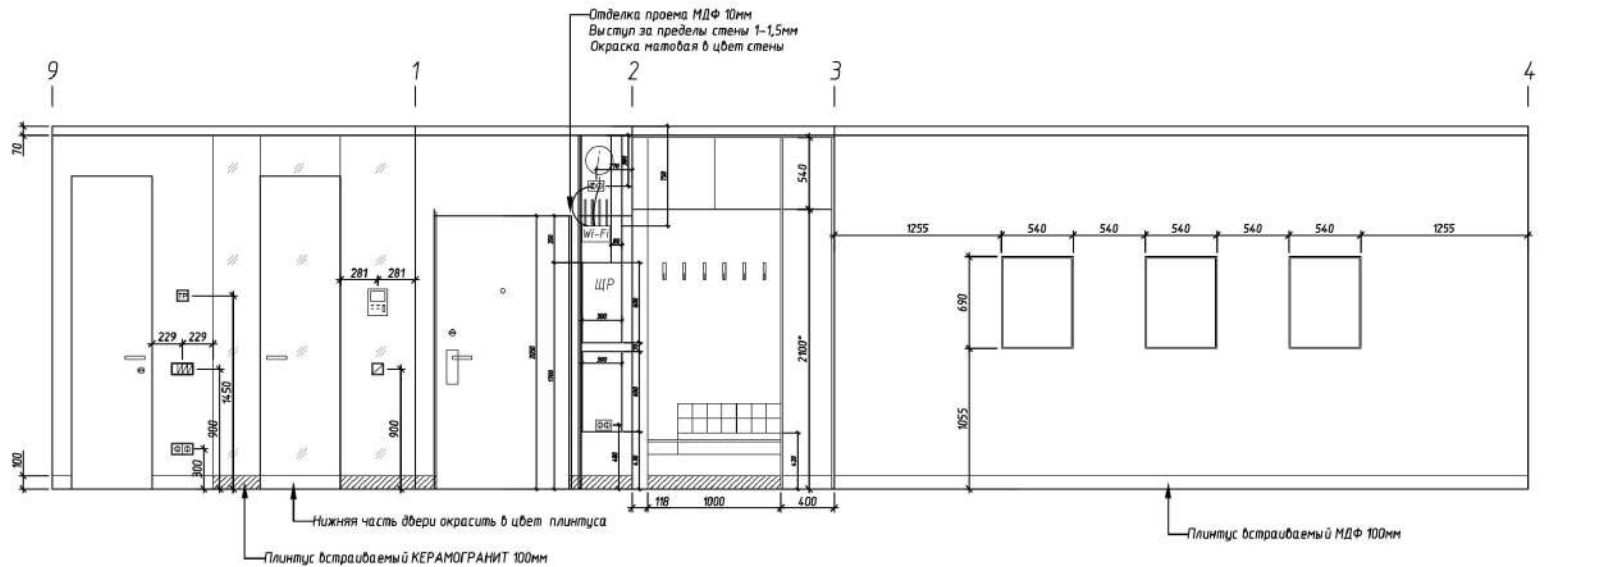

Условные обозначения:

- Зеркало
- Видеодомофон
- Переключатель
- Регулятор теплого пола
- 2 поста рамка
- Переключатели
- Выключатель
- Розетка эконом. вариант
- Schneider Electric Merten D-Life

Примечания

1. Данный лист см. совместно с листом 7,9,15,15.1
2. Размеры со * уточнить по месту.

	Фамилия	Подп.	Дата	Квартира по адресу Советская 49,кб	KINZHAILOV design
Дизайнер	Кинжалов				
Чертил	Кинжалов			Прихожая, коридор развертки стен	Стадия
					Лист
					Листов
					14
					18
					Масштаб
					1:40