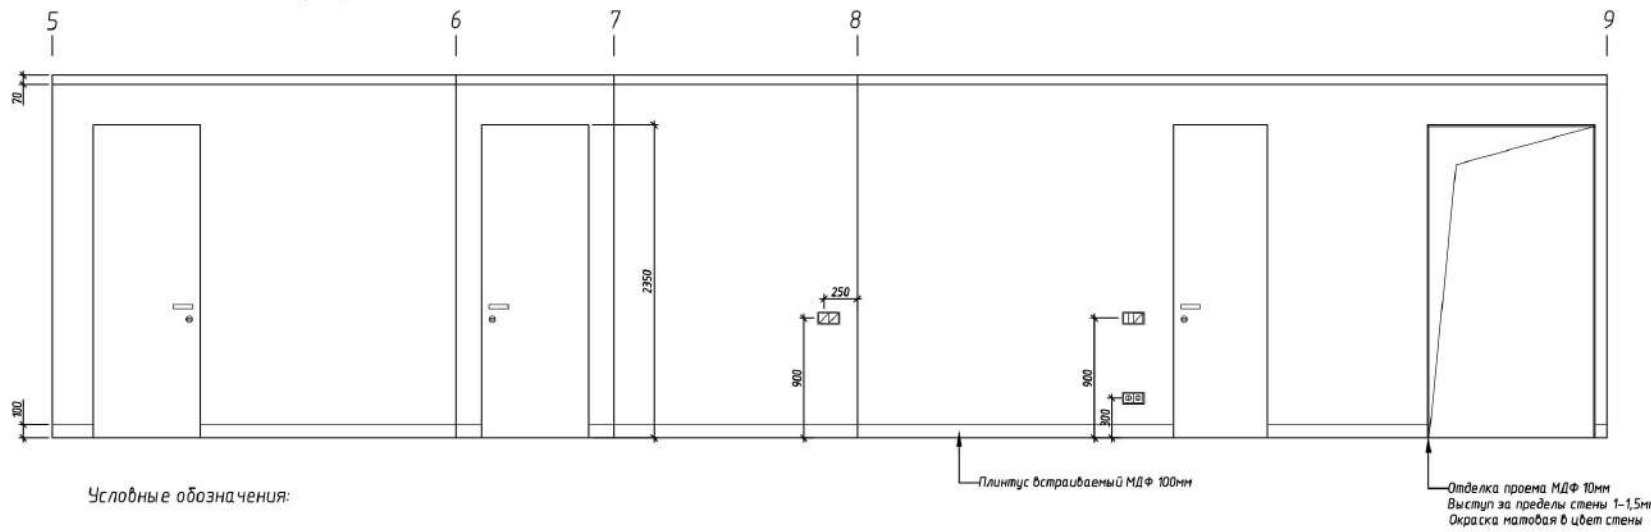

Условные обозначения:

- Зеркало
- Видеодомофон
- Переключатель
- Регулятор теплого пола
- 2 поста рамка
- Переключатели
- Выключатель
- Розетка эконом. вариант
- Schneider Electric Merten D-Life

Примечания

1. Данный лист см. совместно с листом 7,9,15,15.1
2. Размеры со * уточнить по месту.

	Фамилия	Подп.	Дата	Квартира по адресу Советская 49,кб	KINZHAILOV design
Дизайнер	Кинжалов				
Чертил	Кинжалов			Прихожая, коридор развертки стен	Стадия
					Лист
					Листов
					14
					18
					Масштаб
					1:40