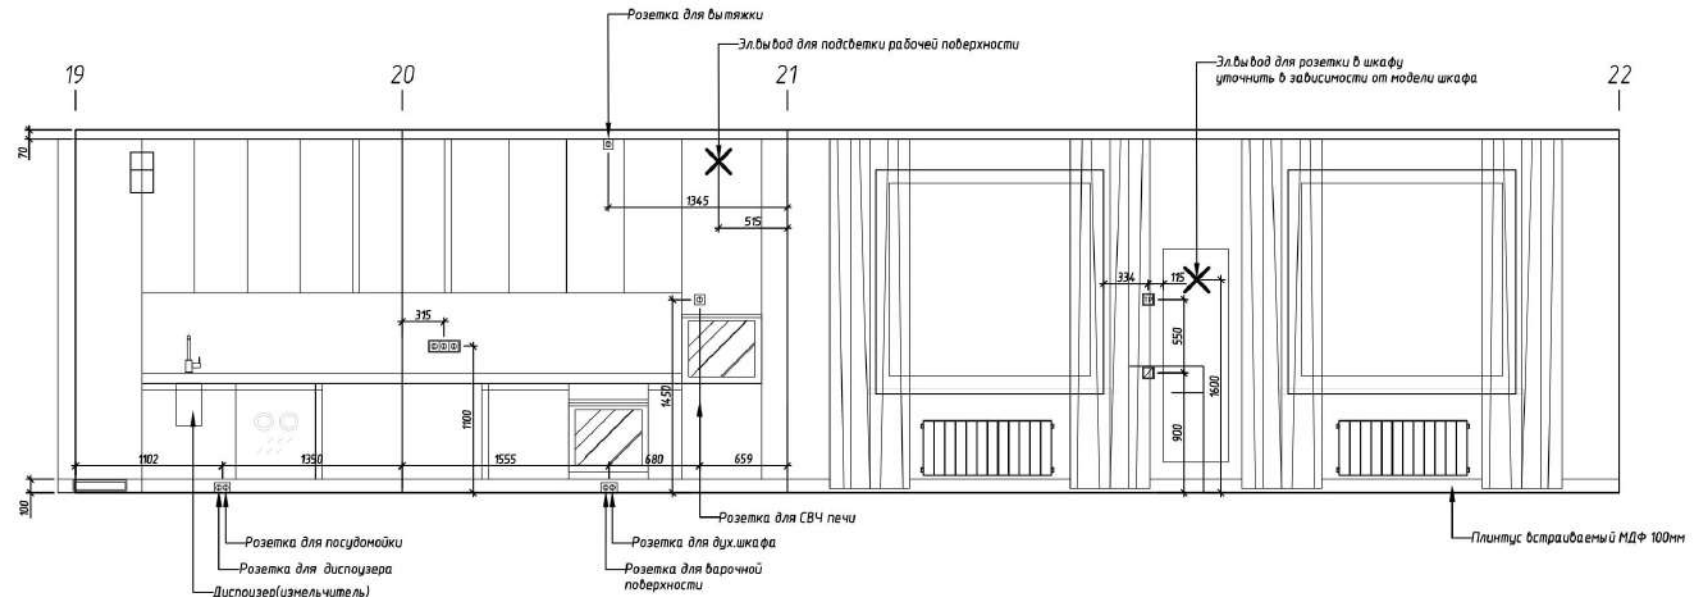

Условные обозначения:

- Зеркало
- Переключатель
- Регулятор теплого пола
- 2-постовой выключатель
- 2-постовая розетка
- Интернет розетка
- ТВ розетка
- HDMI розетка
- 3 поста рамка
- Переключатели
- Выключатель
- Розетка эконом. вариант
- Schneider Electric Merten D-Life

Примечания

1. Данный лист см. совместно с листом 7,9,15,15.1
2. Размеры со * уточнить по месту.

	Фамилия	Подп.	Дата	Квартира по адресу Советская 49,кб	KINZHAILOV design
Дизайнер	Кинжалов				
Чертил	Кинжалов			Гостиная развертки стен	Стадия
					Лист
					Листов
					15 18
					Масштаб 1:40