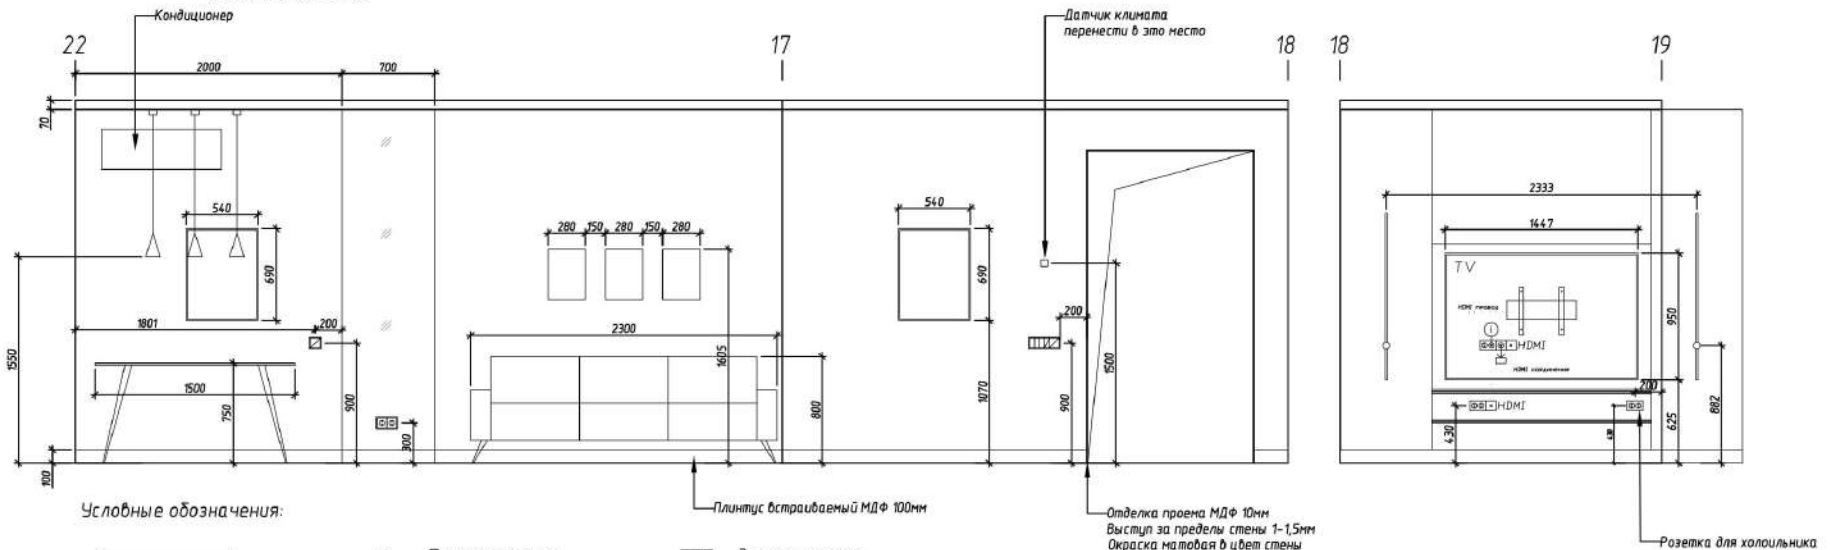

Условные обозначения:

- Зеркало
- Переключатель
- Регулятор теплого пола
- 2-постовой выключатель
- 2-постовая розетка
- Интернет розетка
- ТВ розетка
- HDMI розетка
- 3 поста рамка
- Переключатели
- Выключатель
- Розетка эконом. вариант
- Schneider Electric Merten D-Life

Примечания

1. Данный лист см. совместно с листом 7,9,15,15.1
2. Размеры со * уточнить по месту.

	Фамилия	Подп.	Дата	Квартира по адресу Советская 49,кб	KINZHAILOV design
Дизайнер	Кинжалов				
Чертил	Кинжалов			Гостиная развертки стен	Стадия
					Лист
					Листов
					15 18
					Масштаб 1:40