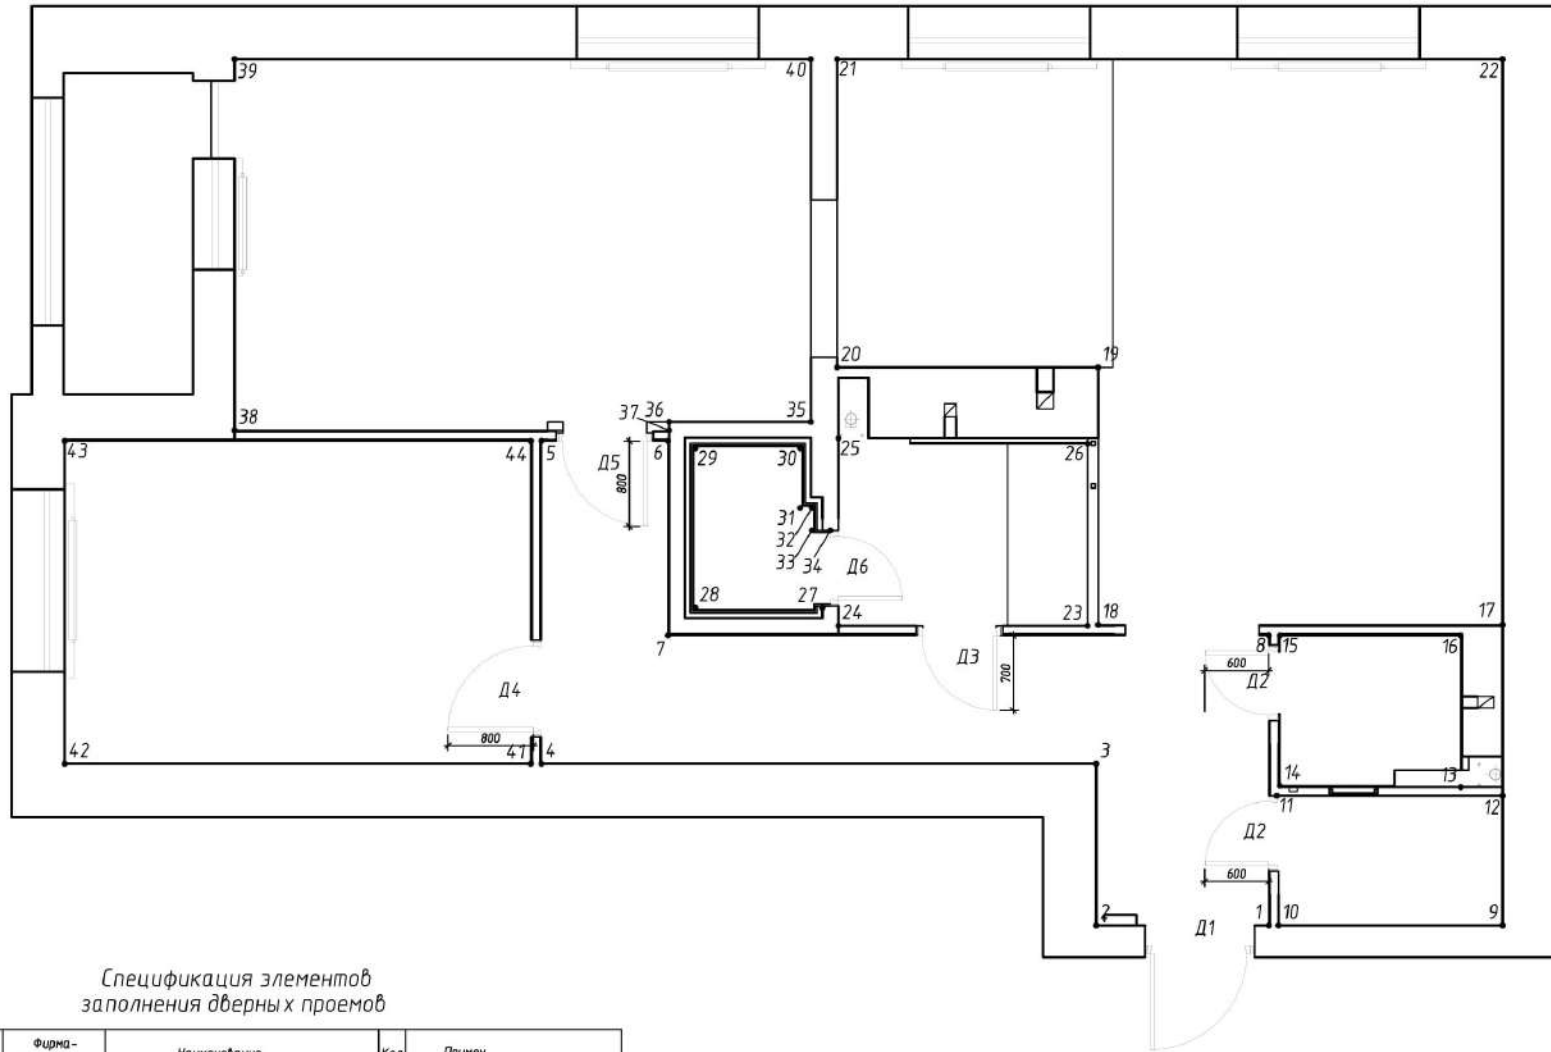

Спецификация элементов
заполнения дверных проемов

Поз.	Фирма-изготовитель	Наименование	Кол.	Примеч.
Д1		Дверь ЛГУ 21-10 входная усиленная	1	Сущ. Изготовить внутри вставку
Д2		Дверь ЛГ 23-7л	2	
Д3		Дверь ЛГ 23-8л	1	
Д4		Дверь ЛГ 23-9л	1	
Д5		Дверь ЛГ 23-9л	1	
Д6		Дверь ЛГ 21-7л	1	Дверь для сауны

1. Данный лист смотри совместно с раздертками стен.

	Фамилия	Подп.	Дата	Квартира по адресу Советская 49,кв	KINZHAILOV design
Дизайнер	Кинжалов				
Чертил	Кинжалов				
				Маркировочный план	Стадия
					Лист
					Листов
					13
					18
					Масштаб
					1:50