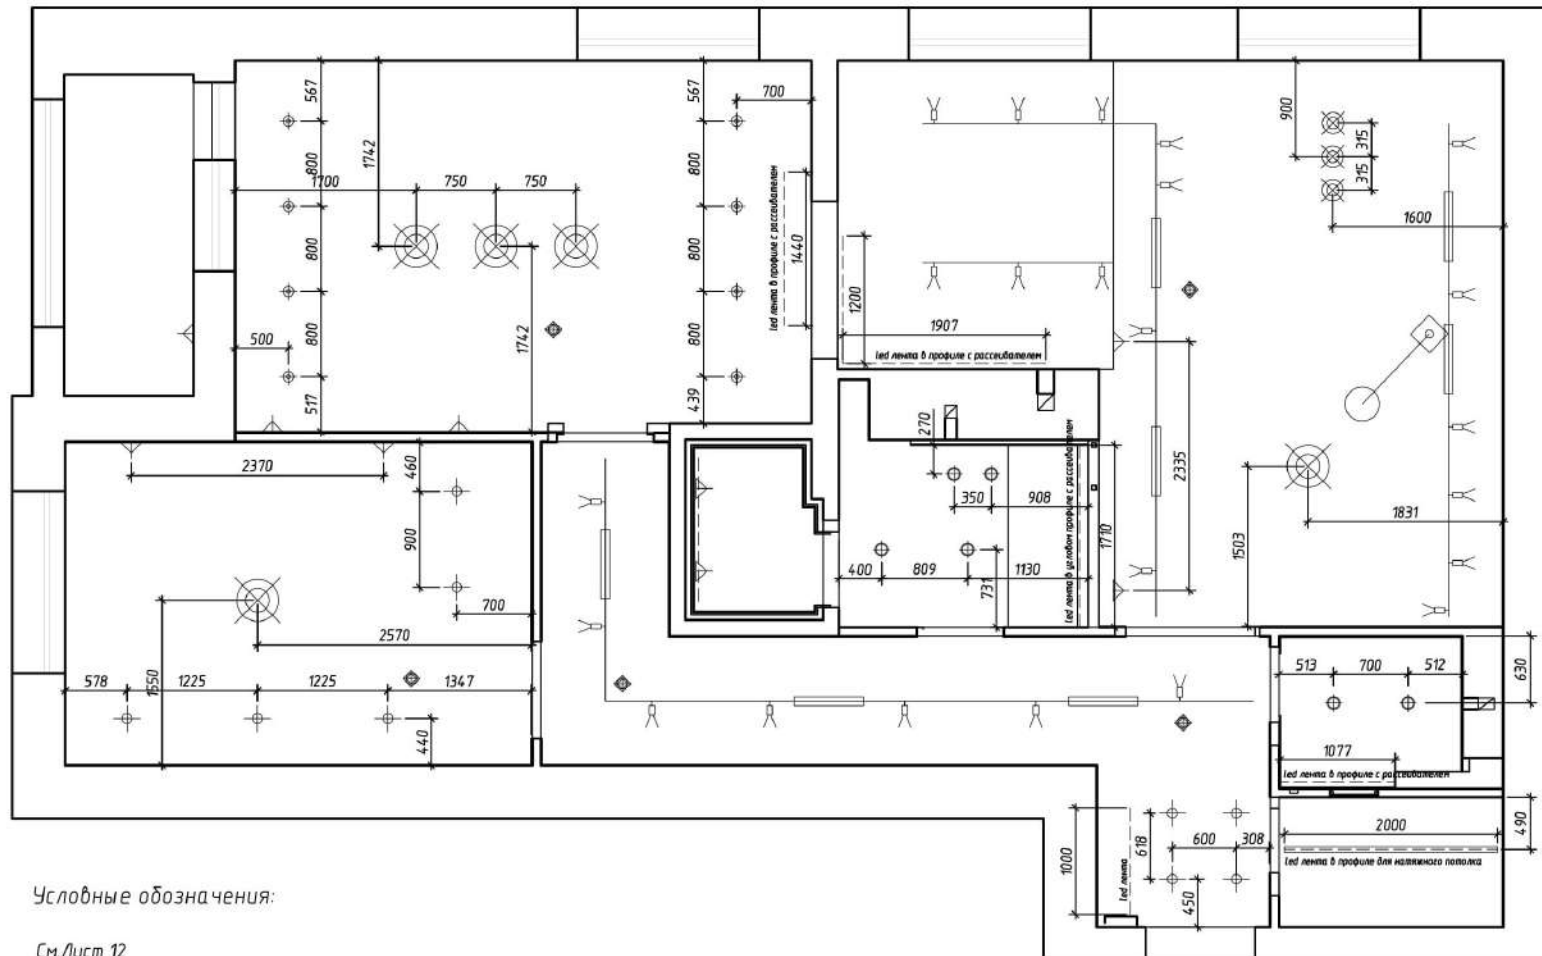

Условные обозначения:

См. Лист 12

1. За условную отметку 0,000 принят уровень чистого пола.
2. Размеры со * уточнить по месту.
3. Координаты электропровода уточнить у производителя (поставщика) светильников

	Фамилия	Подп.	Дата	Квартира по адресу Советская 49,кв	KINZHAILOV design				
Дизайнер	Кинжалов					План с расположением светильников	Стадия	Лист	Листов
Чертил	Кинжалов			7	18				
				Масштаб	1:50