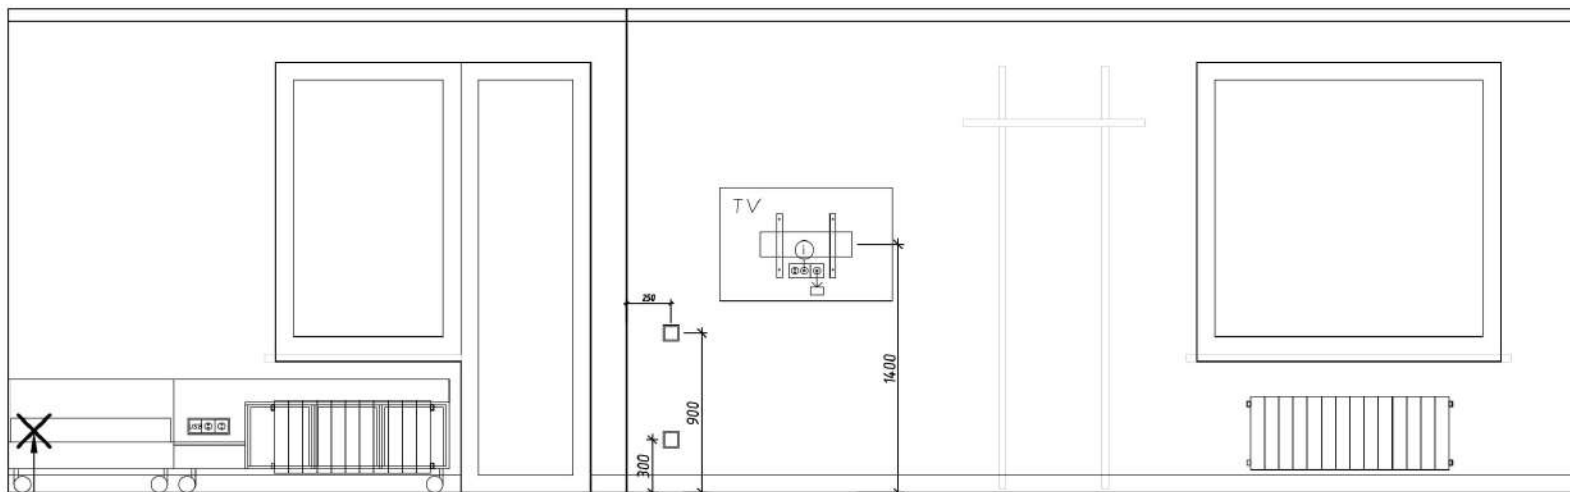

38

39

40

40

35

36 37

38

	Фамилия	Подп.	Дата	Квартира по адресу Советская 49,кв	KINZHAILOV design
Дизайнер	Кинжалов				
Чертил	Кинжалов			Лист	
				Листов	
					17
					18
					Масштаб
					1:30