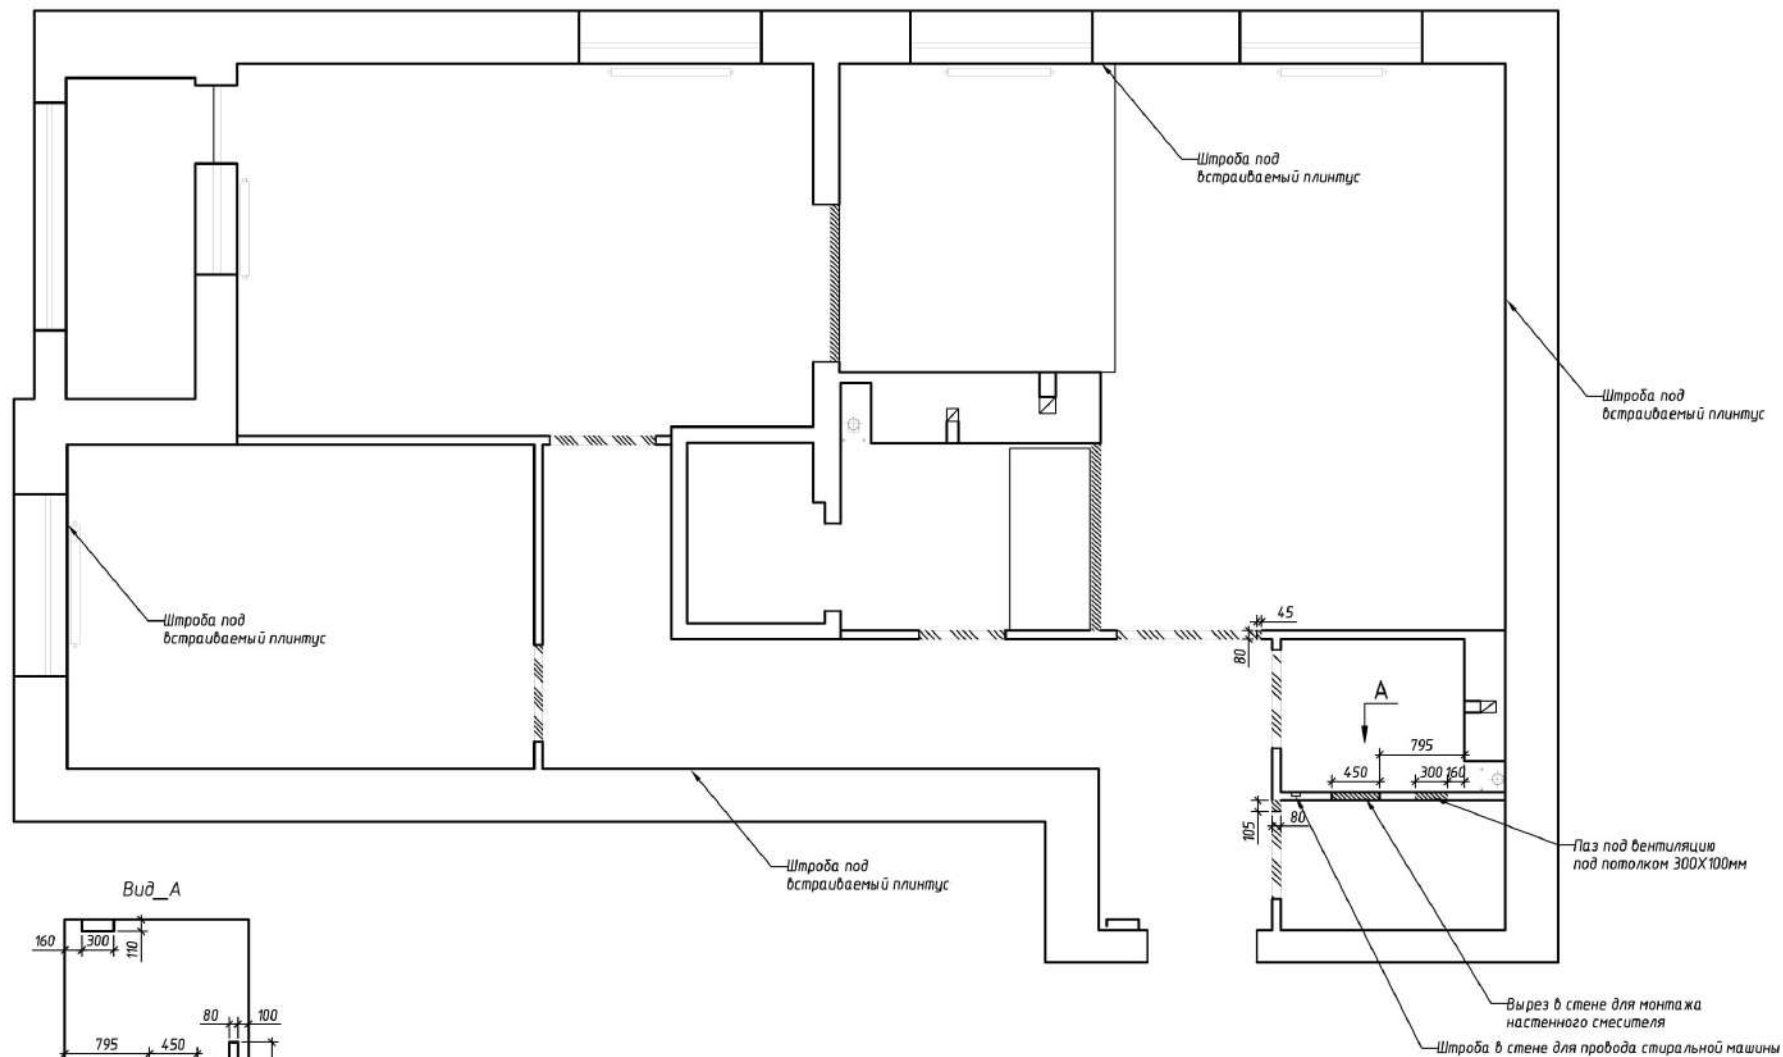

Примечания:

1. Увеличить высоту проемов перед демонтажом, уточнить конструкцию и тех. характеристики двери INVIZIBLE.
2. Данный лист см. совместно с развертками стен.

Условные обозначения:

- ▨ Демонтируемые перегородки
- ▨ Демонтируемые элементы. Перед монтажом уточнить конструкцию двери INVIZIBLE

	Фамилия	Подп.	Дата	Квартира по адресу Советская 49, кб	KINZHALOV design
Дизайнер	Кинжалов				
Чертил	Кинжалов			План демонтируемых перегородок	Стадия
					Лист
					Листов
					2
					18
					Масштаб
					1:50